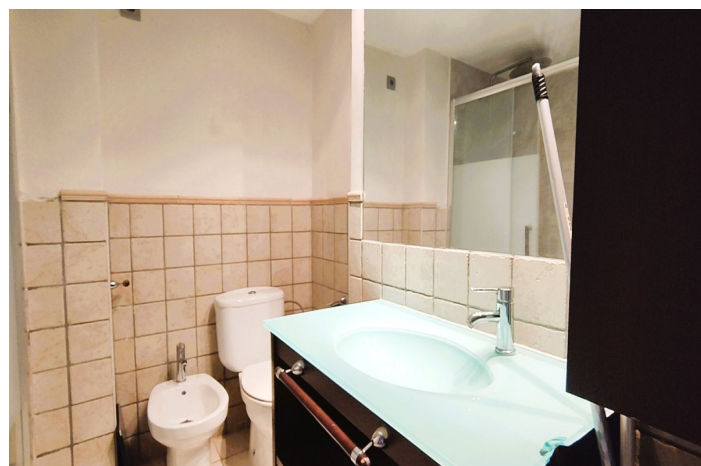

Estudio Planta Media en venta en Nueva Andalucía,
Marbella

199.000 €

Referencia: R5252272 Baños: 1 Construido: 30m² Terraza: 4m²

Costa del Sol, Nueva Andalucía

Estudio reformado y muy luminoso en Nueva Andalucía

Ubicado en la urbanización Las Torres de Aloha (Edificio Neguri), este estudio en cuarta planta con ascensor destaca por su luminosidad y su entorno tranquilo. La urbanización ofrece amplias zonas ajardinadas, piscina comunitaria, servicio de conserjería y parking comunitario dentro del recinto cerrado.